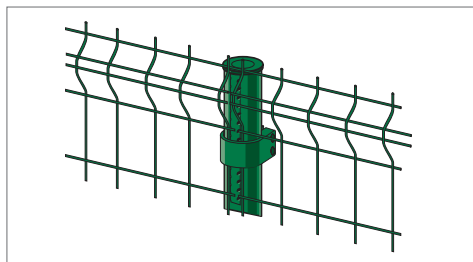

Bekacclip® palen

Productdetail