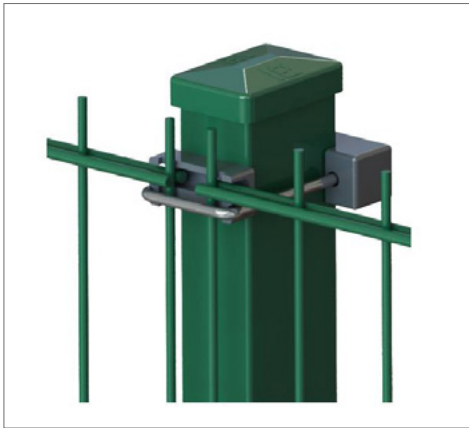

### Palen

De palen zonder boringen zijn te combineren met een specifiek beugelsysteem (inox beugel + bijhorende kunststofstukken) of beugelbevestigingssysteem met bouten en moeren.

#### Profiel

- Paalsectie: 60x40x1,5
- Paal zonder inserts
- Voorzien van een dop met Betafence logo