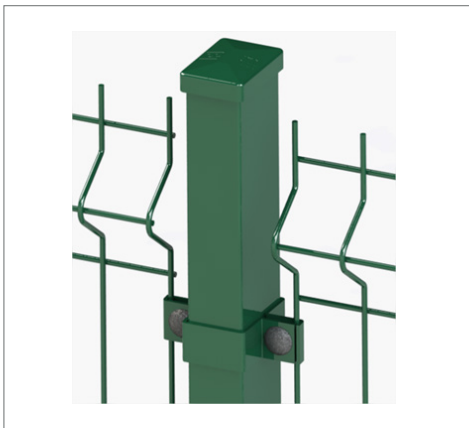

### Palen

De palen zonder boringen zijn te combineren met een specifiek beugelsysteem (inox beugel + bijhorende kunststofstukken) of beugelbevestigingssysteem met bouten en moeren.

#### Profiel

- Paalsectie: 60x40x1,5
- Paal zonder inserts
- Voorzien van een dop met Betafence logo