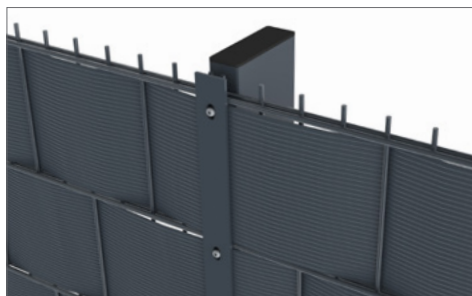

Screeno® Wave voor Nylofor 2D Nylofor 2D Super

Privacy Oplossingen

Een makkelijk te installeren en doeltreffende oplossing om privacy te creëren bij nieuwe of geïnstalleerde panelen van het type Nylofor® 2D of 2D Super.

Productdetail

TROEVEN

Snel & doeltreffend

Screeno Wave biedt 100% privacy, onmiddellijk en doeltreffend.

Makkelijk te installeren

Screeno Wave kan makkelijk doorheen de mazen van een bestaande of nieuw geïnstalleerde omheining geweven worden dankzij de flexibele, op de juiste lengte afgesneden stroken. Er is geen gereedschap nodig voor de installatie.

Compatibiliteit

De Screeno Wave stroken kunnen gebruikt worden bij panelen van het type Nylofor® 2D en Nylofor® 2D Super. De verschillende kleuren laten toe dezelfde kleur te gebruiken als die van de omheining.

Kwaliteit

De Screeno Wave stroken zijn gemaakt van hoogwaardig polypropyleen. Ze zijn uitermate sterk en duurzaam. Bovendien zijn de stroken volledig recycleerbaar.

Toepassingen

FABRIEKEN &
WERKPLAATSEN

RESIDENTIEEL