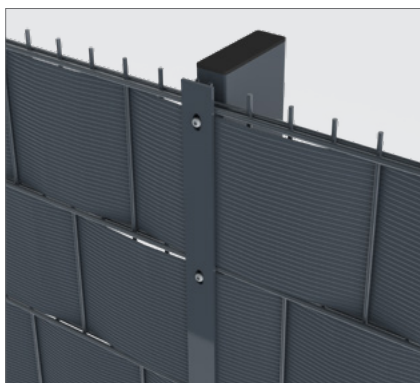

O-LOX[®] Super palen

Productdetail

O-Lox Super palen met afdekklatten in combinatie met Screeno Wave

O-Lox Super palen met inox bevestigingsplaatjes 30 x 30 mm + inox bouten M8 x 40 mm

Palen

Stevig palensysteem met afdeklát zodat u het systeem kunt combineren met Screeno Wave privacystrips of met een bevestigingsplaat of vlinderfixator van roestvrij staal voor hogere (sport)omheiningen.

TROEVEN

- Sterk en rigide palensysteem dat kan worden gecombineerd met privacystrips of
- Paalsysteem geschikt voor omheining van maximaal 4 m hoog
- Stappen van 200 mm zijn mogelijk

Profiel

- Palen zijn voorzien van inserts om de 200/400 mm.
- Voorgemonteerde polyamide klemmen dienen ter ondersteuning van de panelen en worden bevestigd in de M8 inserts
- Paaldoorsnede: 120 x 40 mm
- Plaatdikte: 2 mm
- I/V = 17,34 cm³
- Palen zijn standaard voorzien van een paaldop

Toebehoren

- Voor combinatie met Screeno Wave
 - Vlakke afdekklatten 40 x 4 mm + inox bouten M8 x 40 mm
- Voor hogere afrasteringshoogtes (sporttoepassingen)
 - Roestvrije stalen bevestigingsplaatjes 30 x 30 mm + inox bouten M8 x 40 mm of vlinderfixator + inox bouten M8 x 40 mm
- Hoekklemmen

Paneelhoogte mm	Paalprofiel mm	Paallengte mm	Inserts
3060 (1030 + 2030)	120 x 40 x 2	3800	11
4060 (2030 + 2030)	120 x 40 x 2	4800	14

- Wanneer de panelen worden gevuld met Screeno Wave privacystrips, kan de omheining maximaal tot 2 m hoog gevuld worden. Zo beschikt de omheining over voldoende windweerstand.
- Wanneer de panelen niet worden gevuld met Screeno Wave privacystrips, kan de omheining maximaal tot 4 m hoog gevuld worden. Zo beschikt de omheining over voldoende windweerstand. Panelen met een maasgrootte van 200 x 50 kunnen worden gebruikt voor de volledige hoogte van de omheining.