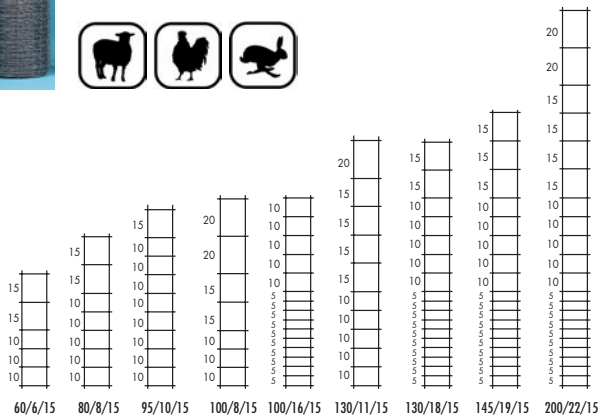

## Toepassingen

## Functionaliteiten

## Ursus

### Coating: Zincalu

Draaddiameter en treksterkte draad:

- Horizontale draden: Ø 1,80 mm - 700/900 N/mm<sup>2</sup>
- Verticale draden: Ø 1,85 mm - 400/550 N/mm<sup>2</sup>
- Neggedraad: Ø 2,45 mm - 650/850 N/mm<sup>2</sup>