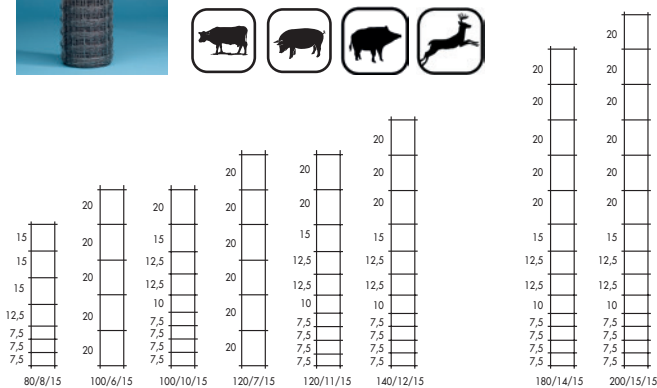

## Ursus Heavy

### Coating: Zincalu Super

Draaddiameter en treksterkte draad:

- Horizontale draden: Ø 3,00 mm - 600/800 N/mm<sup>2</sup>
- Verticale draden: Ø 3,00 mm - 600/800 N/mm<sup>2</sup>
- Neggedraad: Ø 3,70 mm - 550/750 N/mm<sup>2</sup>
- Ursusknoop: Ø 3,00 mm - 400/550 N/mm<sup>2</sup>

### Coating: Zincalu Super

Draaddiameter en treksterkte draad:

- Horizontale draden: Ø 2,50 mm - 1150/1350 N/mm<sup>2</sup>
- Verticale draden: Ø 2,50 mm - 650/850 N/mm<sup>2</sup>
- Neggedraad: Ø 3,00 mm - 1050/1250 N/mm<sup>2</sup>
- Ursusknoop: Ø 3,00 mm - 400/550 N/mm<sup>2</sup>