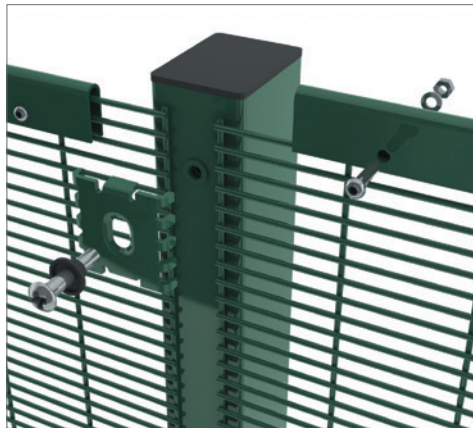

Rechthoekige palen

Securifor®

Productdetail

Palen

Rechthoekige palen, polyester bedekking op verzinkte plaat met specifiek bevestigingssysteem.

TROEVEN

- Frontale bevestiging van Securifor panelen op de rechthoekige Securifor palen d.m.v. specifieke klemmen of afdeklatten.

Profiel

- Palen uit verzinkte plaat.
- Tussen& eindpalen: 80 x 60 x 2.5 mm of 120 x 60 x 3,0 mm voorzien van 1 rij inserts voor de frontale bevestiging van de panelen.
- Hoekpalen: 80 x 60 x 2.5 mm of 120 x 60 x 3,0 mm voorzien van 1 rij inserts op twee aanliggende zijden voor de plaatsing van twee panelen in een hoek.
- I/V: 15,1cm³ (80 x 60 x 2.5 mm)
- I/V: 31.98 cm³ (120 x 60 x 3.0 mm)

Toebehoren

- Bevestigingsklemmen met one-way laagbolkop Schroef met kruisgleuf M8 x 40 mm + rondsels M8 in kunststof
- Afdeklatt
- Neoprene strips
- U-profiel

Opties

- Palen met voetplaat
- Bijkomende veiligheid door opstand met 3 rijen prikkeldraad
- Specifieke rechthoekige palen voor Securifor en Securifor 2D, voorzien van inserts M8, zigzag op 1 of 2 zijden en bijhorende afdeklatten

Bedekkingsprocédé

In- en uitwendig verzinkt (min. 275 g/m² – beide zijden) & polyester geplastificeerd (min. 60 microns).

Kleuren

Groen RAL 6005.

Andere kleuren: op aanvraag.

ASSORTIMENT SECURIFOR® RECHTHOEKIGE PALEN