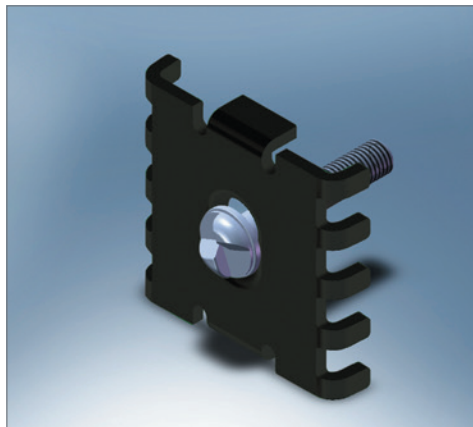

Rechthoekige palen

Securifor®

Productdetail

Palen

Rechthoekige palen, polyester bedekking op verzinkte plaat met specifiek bevestigingssysteem.

TROEVEN

- Frontale bevestiging van Securifor panelen op de rechthoekige Securifor palen d.m.v. specifieke klemmen of afdeklatten.

Profiel

- Palen uit verzinkte plaat.
- Tussen& eindpalen: 80 x 60 x 2.5 mm of 120 x 60 x 3,0 mm voorzien van 1 rij inserts voor de frontale bevestiging van de panelen.
- Hoekpalen: 80 x 60 x 2.5 mm of 120 x 60 x 3,0 mm voorzien van 1 rij inserts op twee aanliggende zijden voor de plaatsing van twee panelen in een hoek.
- I/V: 15,1cm³ (80 x 60 x 2.5 mm)
- I/V: 31.98 cm³ (120 x 60 x 3.0 mm)

Toebehoren

- Bevestigingsklemmen met one-way laagbolkop Schroef met kruisgleuf M8 x 40 mm + rondsels M8 in kunststof
- Afdeklatt
- Neoprene strips
- U-profiel

Opties

- Palen met voetplaat
- Bijkomende veiligheid door opstand met 3 rijen prikkeldraad
- Specifieke rechthoekige palen voor Securifor en Securifor 2D, voorzien van inserts M8, zigzag op 1 of 2 zijden en bijhorende afdeklatten