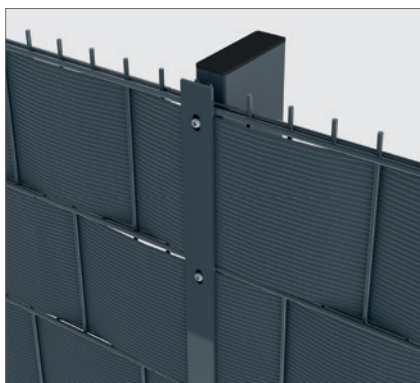

O-LOX[®] Super palen

Productdetail

O-Lox Super palen met afdeklatten in combinatie met Screeno Wave

O-Lox Super palen met inox bevestigingsplaatjes 30 x 30 mm + inox bouten M8 x 40 mm

Palen

Stevig palensysteem met afdeklát zodat u het systeem kunt combineren met Screeno Wave privacystrips of met een bevestigingsplaat of vlinderfixator van roestvrij staal voor hogere (sport)omheiningen.

TROEVEN

- Sterk en rigide palensysteem dat kan worden gecombineerd met privacystrips of
- Paalsysteem geschikt voor omheining van maximaal 4 m hoog
- Stappen van 200 mm zijn mogelijk

Profiel

- Palen zijn voorzien van inserts om de 200/400 mm.
- Voorgemonteerde polyamide klemmen dienen ter ondersteuning van de panelen en worden bevestigd in de M8 inserts
- Paaldoorsnede: 120 x 40 mm
- Plaatdikte: 2 mm
- $I/V = 17,34 \text{ cm}^3$
- Palen zijn standaard voorzien van een paaldop

Toebehoren

- Voor combinatie met Screeno Wave
 - Vlakke afdeklatten 40 x 4 mm + inox bouten M8 x 40 mm
- Voor hogere afrasteringshoogtes (sporttoepassingen)
 - Roestvrije stalen bevestigingsplaatjes 30 x 30 mm + inox bouten M8 x 40 mm of vlinderfixator + inox bouten M8 x 40 mm
- Hoekklemmen

- Wanneer de panelen worden gevuld met Screeno Wave privacystrips, kan de omheining maximaal tot 2 m hoog gevuld worden. Zo beschikt de omheining over voldoende windweerstand.
- Wanneer de panelen niet worden gevuld met Screeno Wave privacystrips, kan de omheining maximaal tot 4 m hoog gevuld worden. Zo beschikt de omheining over voldoende windweerstand. Panelen met een maasgrootte van 200 x 50 kunnen worden gebruikt voor de volledige hoogte van de omheining.