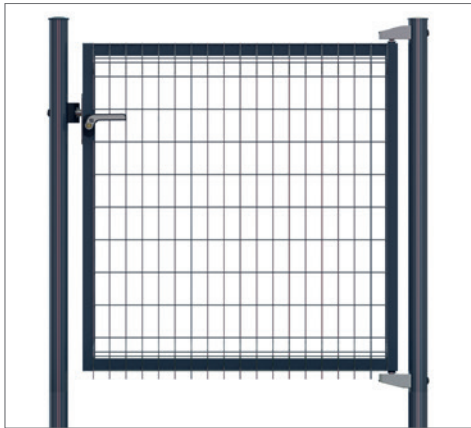

# Bekafor® Classic Draaiport

## Poorten

De Bekafor Classic poorten zijn beschikbaar in enkele en dubbele uitvoering. De Bekafor kadervulling past perfect bij de Bekafor Classic panelen.

### Kader

Kader uit vierkante buis 40 x 40 mm (wanddikte: 1,50 mm) met gelaste Bekafor Classic kadervulling.

### Palen

Elke poort bevat 2 poortpalen (inbegrepen in de verpakking). De Bekaclip palen zijn vervaardigd uit gelaste buis met afsluitdop. De Bekafor Classic panelen kunnen direct aan de poortpalen worden vastgemaakt met de Bekafor beugels, diameter 60 mm, meegeleverd met de poort.