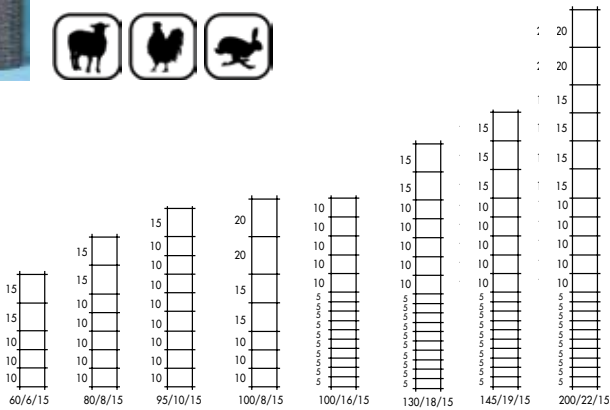

Beveiligingsniveau

Toepassingen

Functionaliteiten

Ursus

Coating: Zincalu

Draaddiameter en treksterkte draad:

- Horizontale draden: \emptyset 1,80 mm - 700/900 N/mm²
- Verticale draden: \emptyset 1,85 mm - 400/550 N/mm²
- Neggedraad: \emptyset 2,45 mm - 650/850 N/mm²

Ursus Heavy

Coating: Zincalu Super

Draaddiameter en treksterkte draad:

- Horizontale draden: \emptyset 3,00 mm - 600/800 N/mm²
- Verticale draden: \emptyset 3,00 mm - 600/800 N/mm²
- Neggedraad: \emptyset 3,70 mm - 550/750 N/mm²
- Ursusknoop: \emptyset 3,00 mm - 400/550 N/mm²

Ursus Heavy AS

Coating: Zincalu Super

Draaddiameter en treksterkte draad:

- Horizontale draden: \emptyset 2,50 mm - 1150/1350 N/mm²
- Verticale draden: \emptyset 2,50 mm - 650/850 N/mm²
- Neggedraad: \emptyset 3,00 mm - 1050/1250 N/mm²
- Ursusknoop: \emptyset 3,00 mm - 400/550 N/mm²