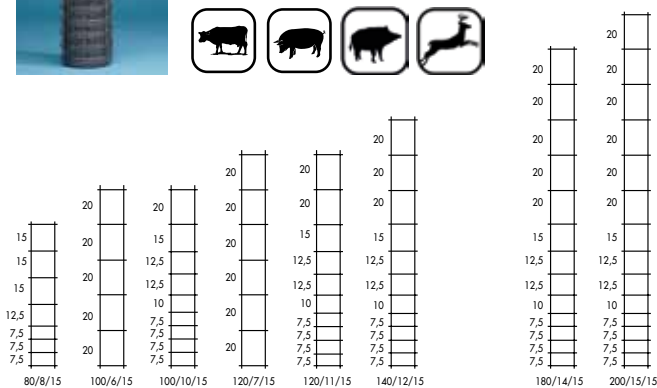

Beveiligingsniveau

Toepassingen

Functionaliteiten

Ursus

Coating: Zincalu

Draaddiameter en treksterkte draad:

- Horizontale draden: \emptyset 1,80 mm - 700/900 N/mm²
- Verticale draden: \emptyset 1,85 mm - 400/550 N/mm²
- Neggedraad: \emptyset 2,45 mm - 650/850 N/mm²

Ursus Heavy

Coating: Zincalu Super

Draaddiameter en treksterkte draad:

- Horizontale draden: \emptyset 3,00 mm - 600/800 N/mm²
- Verticale draden: \emptyset 3,00 mm - 600/800 N/mm²
- Neggedraad: \emptyset 3,70 mm - 550/750 N/mm²
- Ursusknoop: \emptyset 3,00 mm - 400/550 N/mm²

Ursus Heavy AS

Coating: Zincalu Super

Draaddiameter en treksterkte draad:

- Horizontale draden: \emptyset 2,50 mm - 1150/1350 N/mm²
- Verticale draden: \emptyset 2,50 mm - 650/850 N/mm²
- Neggedraad: \emptyset 3,00 mm - 1050/1250 N/mm²
- Ursusknoop: \emptyset 3,00 mm - 400/550 N/mm²

Ursus Heavy

Ursus Heavy AS

URSUS

Rolhoogte cm	Aantal horizontale draden	Afstand tussen de verticale draden cm	Type
Rollen van 50 m			
60	6	15	60/6/15
80	8	15	80/8/15
95	10	15	95/10/15*
100	8	15	100/8/15
100	16	15	100/16/15
130	18	15	130/18/15
145	19	15	145/19/15
200	22	15	200/22/15